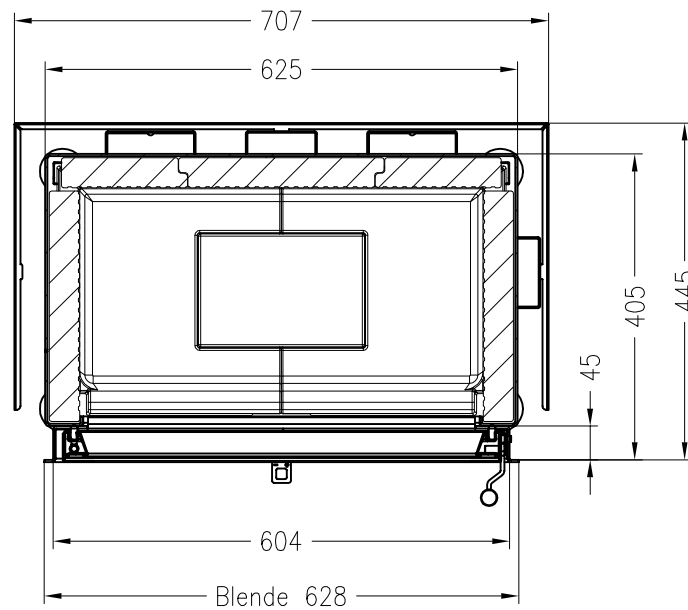

Vita frontale 60, SX
schwenkbar

Stand: 06/2014

Vorderansicht
M~1:20

Seitenansicht
M~1:20

Horizontalschnitt
M~1:10

Alle Abbildungen und Zeichnungen sind urheberrechtlich geschützt.
Verwertung oder Veröffentlichung, auch einzelner Details, nur mit unserer Genehmigung.
Technische Änderungen und Irrtümer vorbehalten.