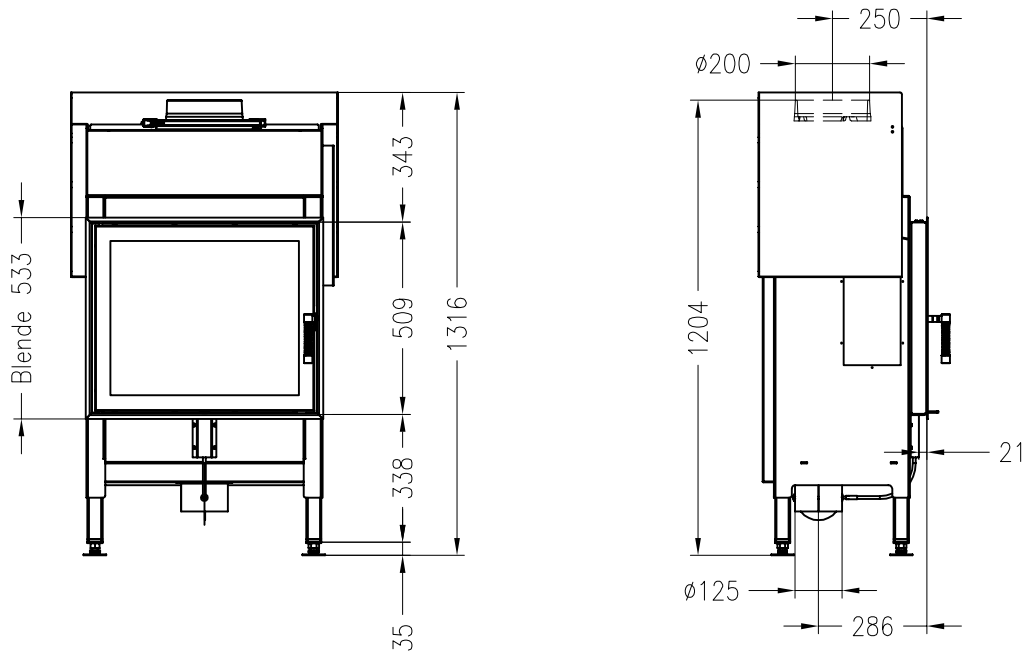

Vita frontale 60, SX
schwenkbar

Stand: 06/2014

Vorderansicht
M~1:20

Seitenansicht
M~1:20

Horizontalschnitt
M~1:10

Alle Abbildungen und Zeichnungen sind urheberrechtlich geschützt.
Verwertung oder Veröffentlichung, auch einzelner Details, nur mit unserer Genehmigung.
Technische Änderungen und Irrtümer vorbehalten.